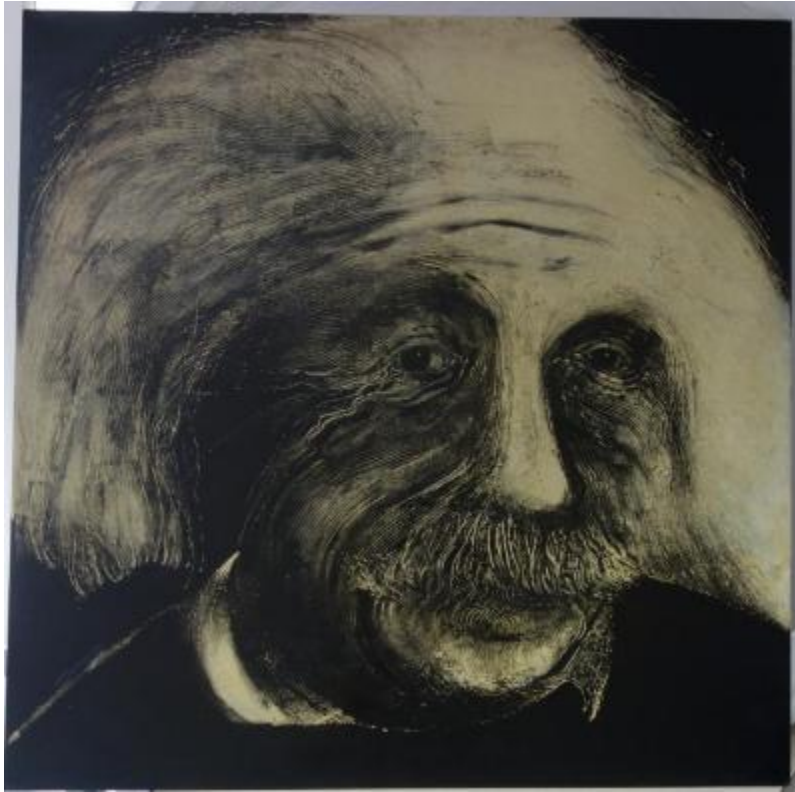

## "Albert" L'énergie et la structure

**Numéro d'inventaire :** 16822

**Titre :** "Albert" L'énergie et la structure

**Dénomination contrôlée :** Oeuvre d'art-peinture

**Désignation de l'objet :** Huile sur toile "Albert L'énergie et la structure" de Robert Bergman, 1988

**Dimensions :** 100,0 cm x 99,0 cm

**Mode d'acquisition :** don

**Source de l'acquisition :**

**Personnes/Organisations liées :** [Bergman, Robert](#)

**Datation (période) :**

**Date de production :** 1988