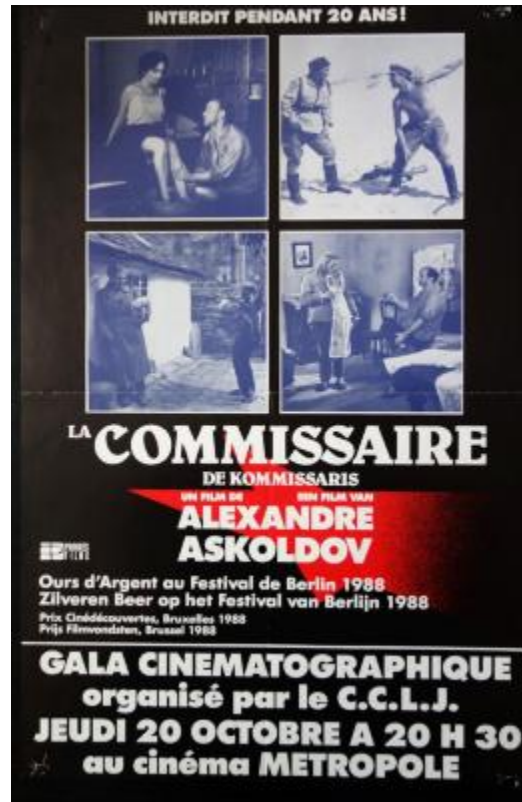

Affiche "La Commissaire"

Numéro d'inventaire : 00147

Titre : Affiche "La Commissaire"

Dénomination contrôlée : Affiche cinéma

Désignation de l'objet : Affiche de cinéma pour le film: "La commissaire" de Alexandre Askoldov, gala du C.C.L.J. du 20/10/1988

Matériaux : Papier

Techniques : lithographie

Dimensions : 55,7 cm x 36,5 cm

Mode d'acquisition : don

Source de l'acquisition :

Personnes/Organisations liées : [Centre Communautaire Laïc Juif](#); [ASKOLDOV, Alexandre \(auteur du film\)](#)