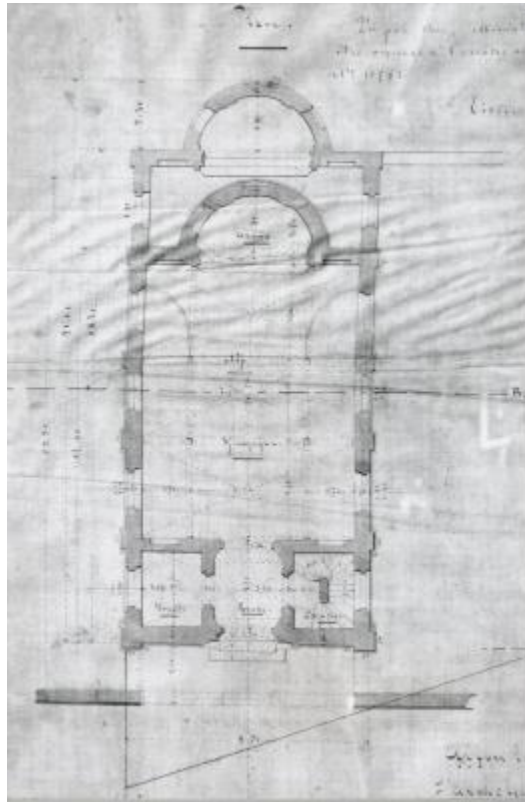

photographie synagogue

Numéro d'inventaire : p002284

Titre : photographie synagogue

Auteur :

Date exacte :

Date de production :

Provenance géographique :

Description du contenu : Dessin d'architecture pour la synagogue d'Arlon, dressé par l'architecte Victor Cerfs en 1869, en vue du permis de construire. Plan de niveau, c'est à dire section horizontale, ou vue du dessus.

Description de la représentation : Photographie d'un plan d'un bâtiment vu du dessus.

Matériaux : papier photographique

Techniques : impression photo noir et blanc

Dimensions : 34,0 cm x 20,9 cm

Mode d'acquisition : -