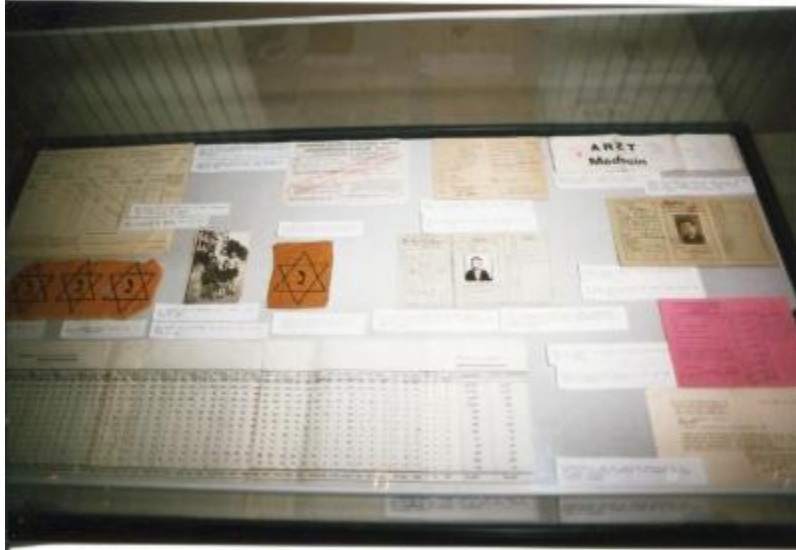

Photographies Expos

Numéro d'inventaire : p005816

Titre : Photographies Expos

Auteur :

Date exacte : 13 Septembre - 20 Décembre 1992

Date de production :

Provenance géographique :

Description du contenu : Exposition organisée par le MJB du 13 septembre 1992 au 20 décembre 1992 "1940-1944 Les années ténébres. Déportation et résistance des Juifs en Belgique"

Description de la représentation : Vue sur une vitrine basse contenant notamment des étoiles jaune, la carte d'identité de Charlotte Steinfeld (n° 21 du catalogue), celle du médecin Simon Helman (n° 32 du catalogue),

Matériaux : papier photographique

Dimensions : 10,1 cm x 14,9 cm

Mode d'acquisition : -

Source de l'acquisition :