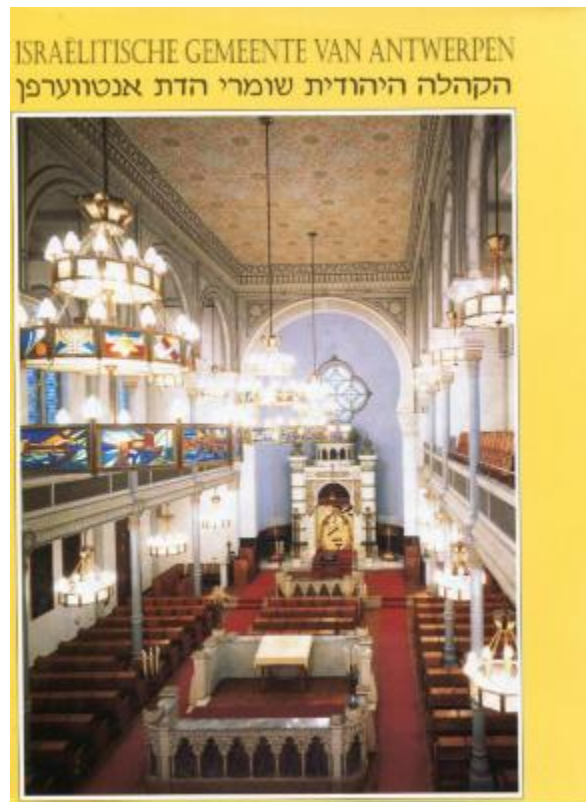

vie synagogale

Numéro d'inventaire : p006159

Titre : vie synagogale

Auteur :

Date exacte :

Date de production :

Provenance géographique :

Description du contenu : photographie de l'intérieur de la synagogue "hollandaise" d'Anvers, de la communauté Shomre Hadas, Bouwmeesterstraat n°7 .

Description de la représentation : Vue intérieure de la synagogue avec décoration intérieure datant de 1958, on peut voir dans le fond orienté vers Jérusalem, l'aron hakodesh ou arche sainte qui reprend la forme architecturale orientale de l'extérieur de la synagogue, les lustre en forme de couronne avec des vitraux reprenant la symbolique du judaïsme (shofar, menorah, magen david, arba minim etc.) et en dessous les symboles des 12 tribus d'Israël...