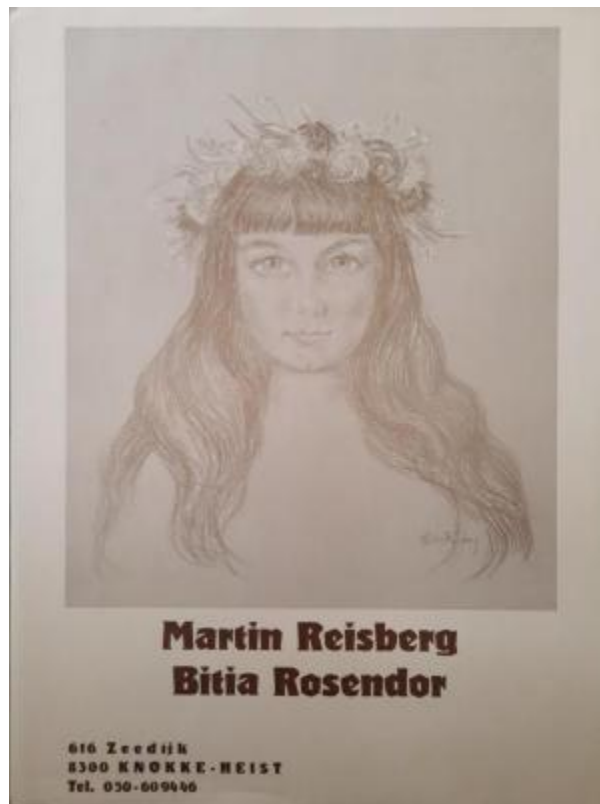

Affiche de Martin Reisberg et Bitia Rosendor

Numéro d'inventaire : 18338

Titre : Affiche de Martin Reisberg et Bitia Rosendor

Dénomination contrôlée : Affiche art

Désignation de l'objet : Affiche mettant en valeur le travail de Martin Reisberg et Bitia Rosendor avec les données de leur galerie: "616 Zeedijk 8300 Knokke-Heist. Tel. 050-609446"

Matériaux : Papier, encre

Techniques : Offset

Dimensions : 43,60 cm x 45,00 cm

Mode d'acquisition : don

Source de l'acquisition :

Personnes/Organisations liées : [Rosendor, Bitia](#); [Reisberg, Martin](#)

Datation (période) : XXe siècle

Date de production :

Provenance géographique : Belgique, Knokke-heist

Provenance géographique :