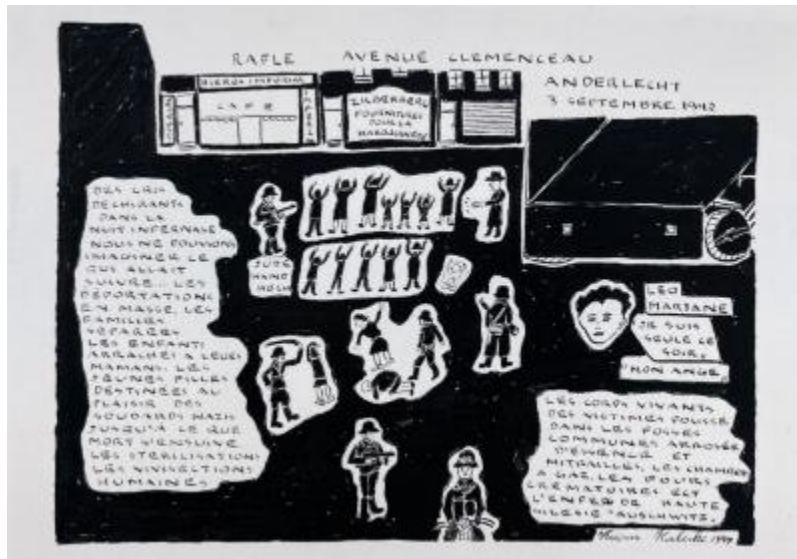

Carte postale "Rafle avenue Clémenceau, Anderlecht, 3 septembre 1942", Kaliski

Numéro d'inventaire : 19136

Titre : Carte postale "Rafle avenue Clémenceau, Anderlecht, 3 septembre 1942", Kaliski

Dénomination contrôlée : Carte postale

Désignation de l'objet : Carte postale éditée en 2026 par le musée d'art et d'histoire du Judaïsme, Paris, France. Dans le cadre de l'exposition Chaïm Kaliski. « Jim d'Etterbeek » du 22 janvier au 13 décembre 2026, en partenariat avec le musée Juif de Belgique. La carte représente la planche "Rafle avenue Clémenceau, Anderlecht, 3 septembre 1942", 1999 (collection du mjb).

Datation (période) : XXI^e siècle

Date de production : 2026

Provenance géographique : Paris, France

Provenance géographique : [Paris](#)