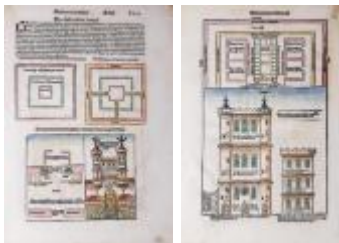

L'Edification du temple

Numéro d'inventaire : 02340

Titre : L'Edification du temple

Dénomination contrôlée : Oeuvre d'art-gravure

Désignation de l'objet : Planche "Quinta etas mundi, Folium LXVI", représentant l'édification du Temple, issue de la Chronique de Nuremberg (Liber Chronicarum) de Hartmann Schedel, 1493

Matériaux : papier

Techniques : gravure sur bois colorée à la main

Dimensions : 43,0 cm x 31,0 cm

Mode d'acquisition : dépôt

Source de l'acquisition :

Personnes/Organisations liées :

Datation (période) : 1493