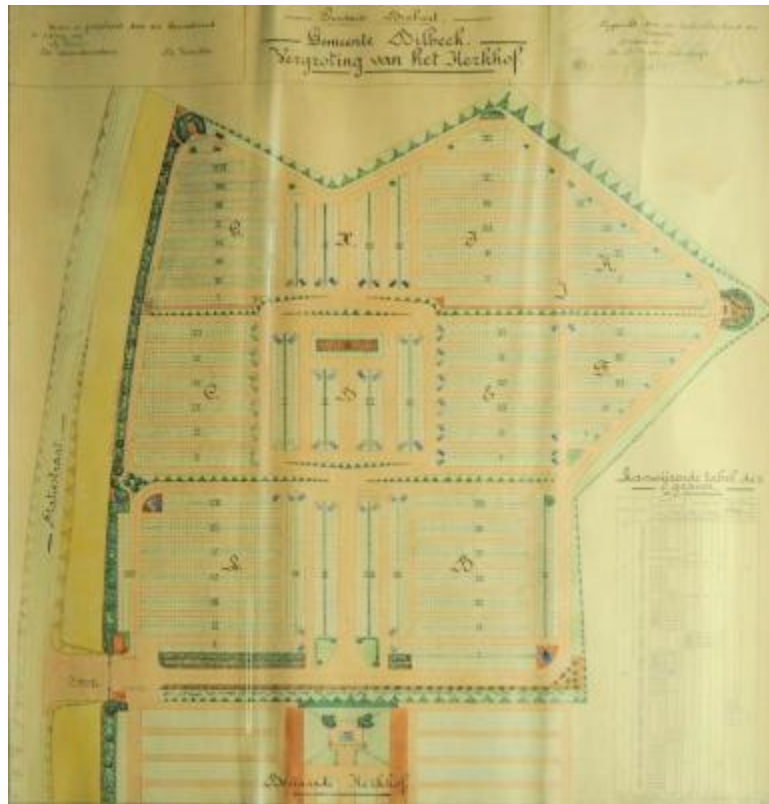

Plan Cimetière de Dilbeek 1947

Numéro d'inventaire : 03684

Titre : Plan Cimetière de Dilbeek 1947

Dénomination contrôlée : Plan

Désignation de l'objet : Plan rehaussé de couleur du cimetière de Dilbeek, établi par le service technique le 30/06/1947

Dimensions : 106,0 cm x 99,0 cm

Mode d'acquisition : don

Source de l'acquisition :

Personnes/Organisations liées : [Communauté Israélite de Bruxelles](#); [Service technique de \(?\)](#)

Datation (période) : 1947

Date de production : 1947

Provenance géographique : Belgique

Provenance géographique :