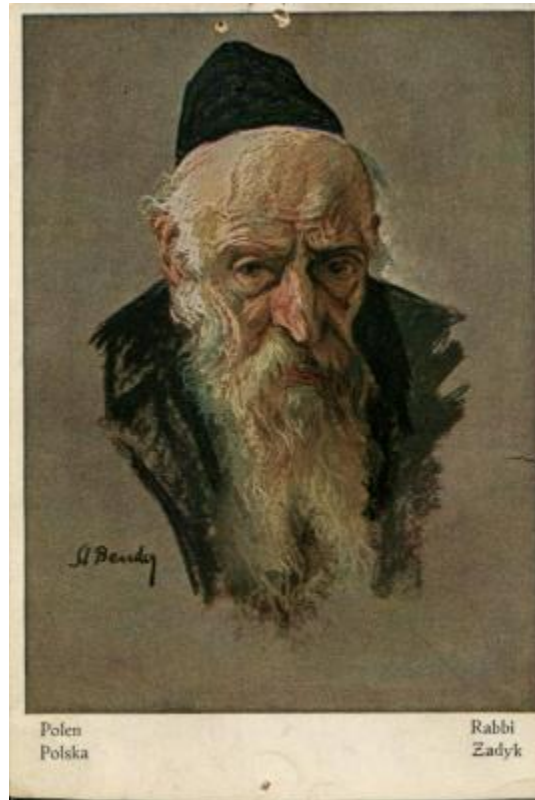

portait de rabbin

Numéro d'inventaire : 05679

Titre : portait de rabbin

Dénomination contrôlée : Carte postale

Désignation de l'objet : Reproduction d'un portrait de Rabbin polonais par St. Bender, publiée par F. Bruckmann A-G.