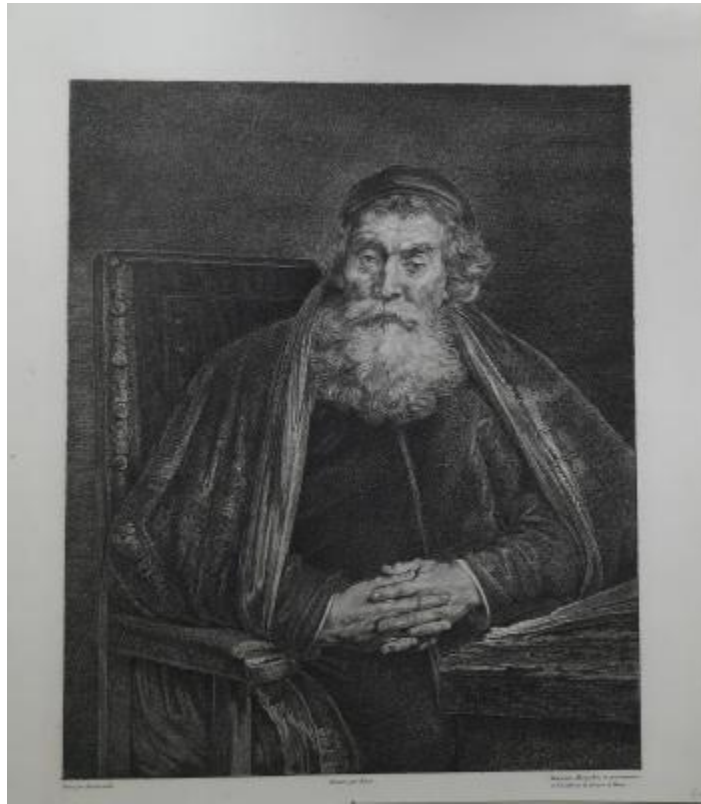

## Portrait d'un rabbin

**Numéro d'inventaire :** 06023

**Titre :** Portrait d'un rabbin

**Dénomination contrôlée :** Oeuvre d'art-gravure

**Désignation de l'objet :** Gravure représentant un portrait de rabbin peint par Rembrandt. Dessin de Wicar gravé par Masquelier, 1566