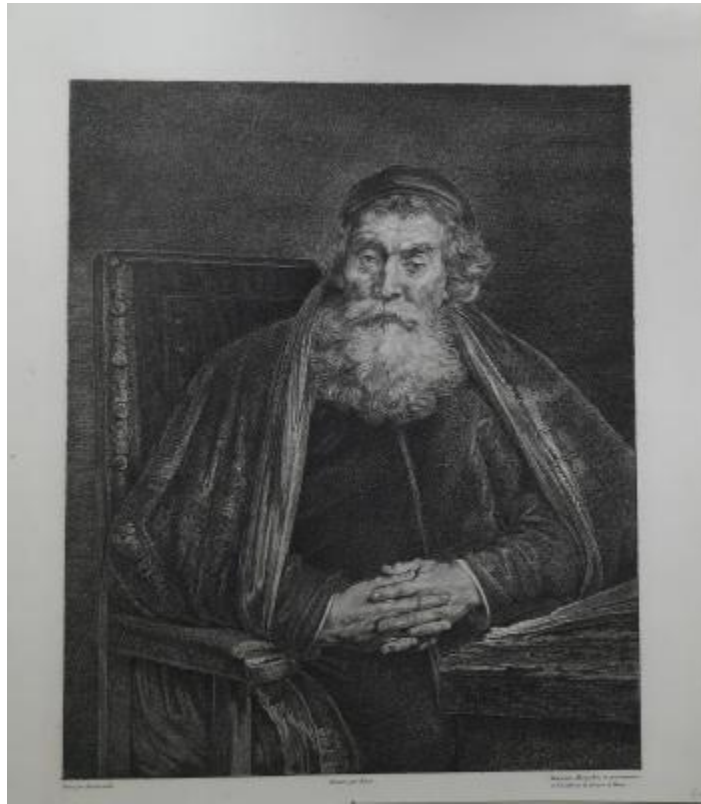

Portrait d'un rabbin

Numéro d'inventaire : 06023

Titre : Portrait d'un rabbin

Dénomination contrôlée : Oeuvre d'art-gravure

Désignation de l'objet : Gravure représentant un portrait de rabbin peint par Rembrandt. Dessin de Wicar gravé par Masquelier, 1566

Matériaux : Papier, encre

Techniques : Gravure

Dimensions : 26,0 cm x 22,5 cm

Mode d'acquisition : dépôt

Source de l'acquisition :

Personnes/Organisations liées : [Wicar](#); [Masquelier](#); [Rembrandt](#)

Datation (période) : XVIIIe siècle

Date de production : s.d.

Provenance géographique :

Provenance géographique :