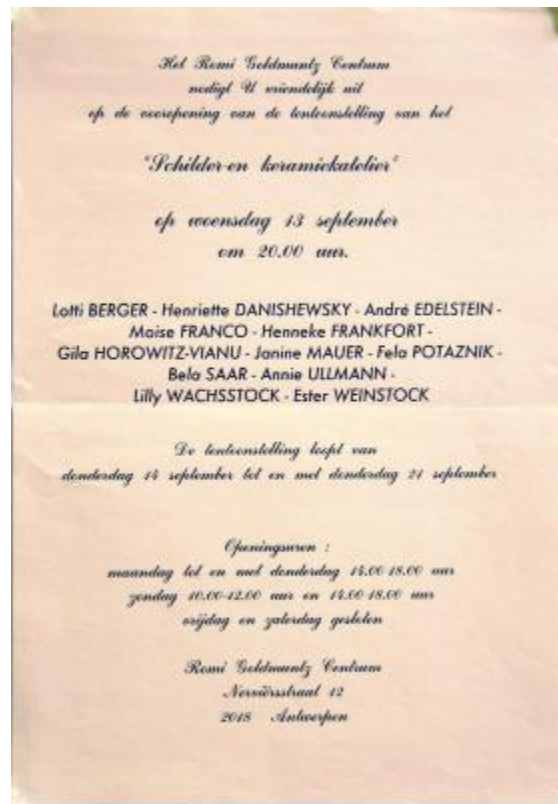

" Schilder-en Keramiekatelier "

Numéro d'inventaire : 08410

Titre : " Schilder-en Keramiekatelier "

Dénomination contrôlée : Affiche

Désignation de l'objet : Affiche exposition du " Schilder-en Keramiekatelier " au Romi Goldmuntz Centrum, Anvers, s.d.

Matériaux : Papier

Techniques : lithographie

Dimensions : 42,0 cm x 29,7 cm

Mode d'acquisition : don

Source de l'acquisition :

Personnes/Organisations liées : [Romi Goldmuntz Centrum](#); [Berger, Lotti](#); [Danishewsky, Henriette](#); [Edelstein, André](#); [Franco, Moise](#); [Frankfort, Henneke](#); [Horowitz-Vianu, Gila](#); [Mauer, Janine](#); [Potaznik, Fela](#); [Saar, Bela](#); [Ullmann, Annie](#); [Wachsstock, Lilly](#); [Weinstock, Ester](#)

Datation (période) : XXe siècle

Date de production : s.d.

Provenance géographique : Belgique, Anvers (Lieu de l'exposition)

Provenance géographique : [Anvers_Antwerpen](#)