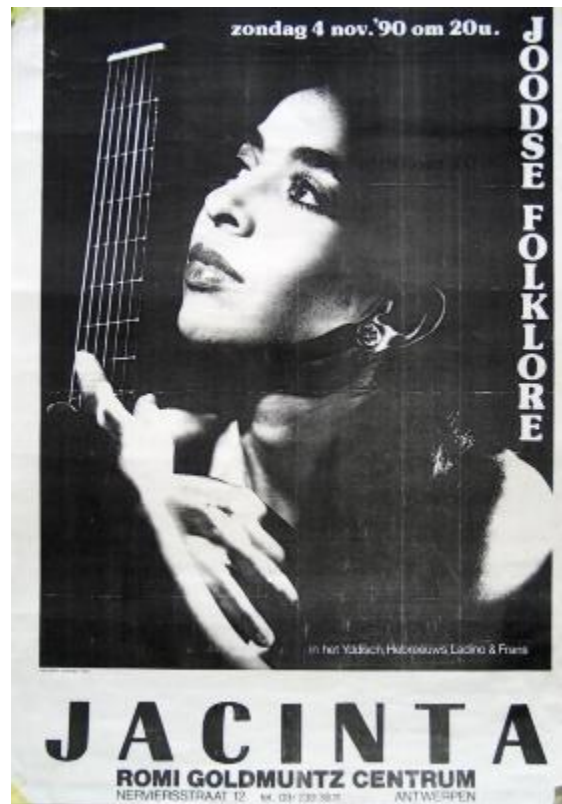

Affiche "Jacinta"

Numéro d'inventaire : 09145

Titre : Affiche "Jacinta"

Dénomination contrôlée : Affiche musicale

Désignation de l'objet : Affiche concert de musique folklorique juive de Jacinta au Romi Goldmuntz Centrum, Anvers, 1990.

Matériaux : Papier

Techniques : lithographie

Dimensions : 60,0 cm x 42,0 cm

Mode d'acquisition : don

Source de l'acquisition :

Personnes/Organisations liées : [Romi Goldmuntz Centrum](#); [Schaffer \(Impression\)](#); [Jacinta \(Chanteuse\)](#)