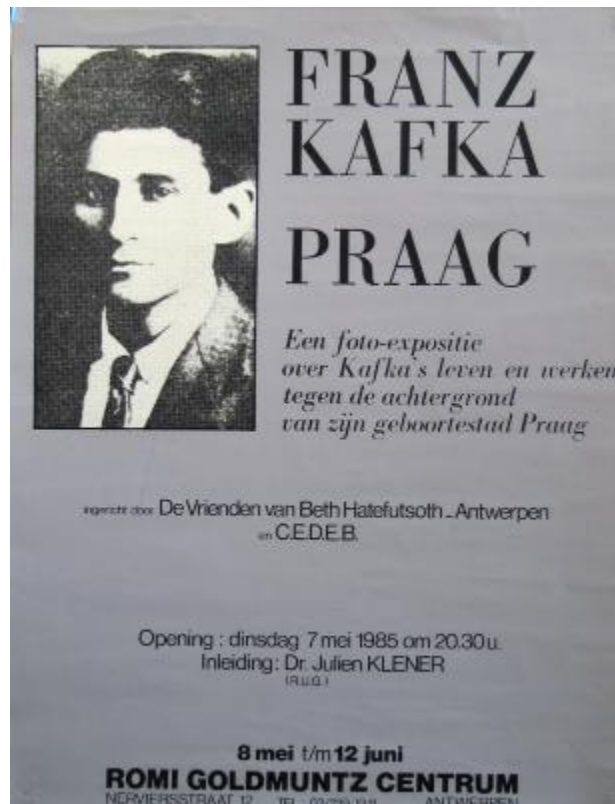

## Affiche "Franz Kafka -Praag"

**Numéro d'inventaire :** 09175

**Titre :** Affiche "Franz Kafka -Praag"

**Dénomination contrôlée :** Affiche

**Désignation de l'objet :** Affiche exposition de photographies sur le thème " Franz Kafka Praag " au Romi Goldmuntz Centrum, Anvers, 1985.